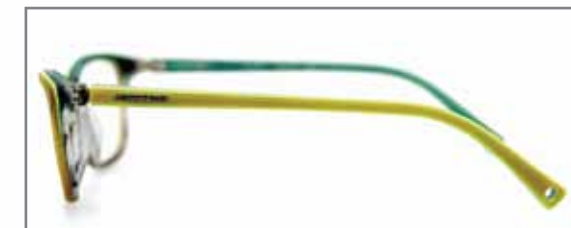

Col.3 Lime / Green
EAN code : 4894303113231

Col.2 Green / Grey
EAN code : 4894303113224

OPT-1133

52 16 135

Col.1 Grey / White
EAN code : 4894303113316

Col.2 Green / White
EAN code : 4894303113323

Col.3 Lime / Green
EAN code : 4894303113330