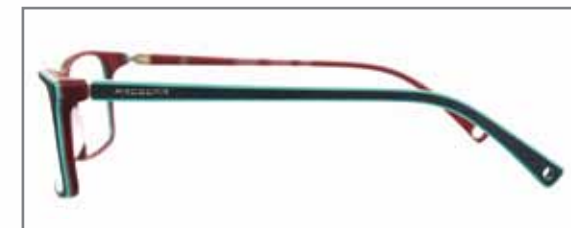

OPT-1131

54 16 135

Col.1 White / Grey
EAN code : 4894303113118

Col.3 Black / Red
EAN code : 4894303113132

Col.2 Blue / Purple
EAN code : 4894303113125

OPT-1132

53 16 135

Col.1 Red / Grey
EAN code : 4894303113217