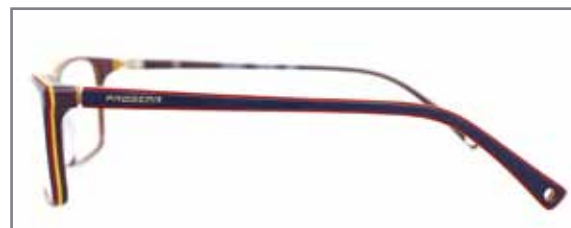

OPT-1131

54 16 135

Col.1 White / Grey
EAN code : 4894303113118

Col.3 Black / Red
EAN code : 4894303113132

Col.2 Blue / Purple
EAN code : 4894303113125

OPT-1132

53 16 135

Col.1 Red / Grey
EAN code : 4894303113217