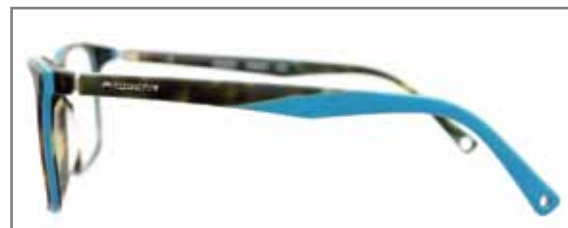

Col.3 Blue / Light Blue
EAN code : 4894303113637

Col.2 Blue / Red
EAN code : 4894303113620

OPT-1137

56 17 140

Col.1 Havana / Blue
EAN code : 4894303113712

Col.2 Havana / Red
EAN code : 4894303113729

Col.3 Grey / Lime
EAN code : 4894303113736